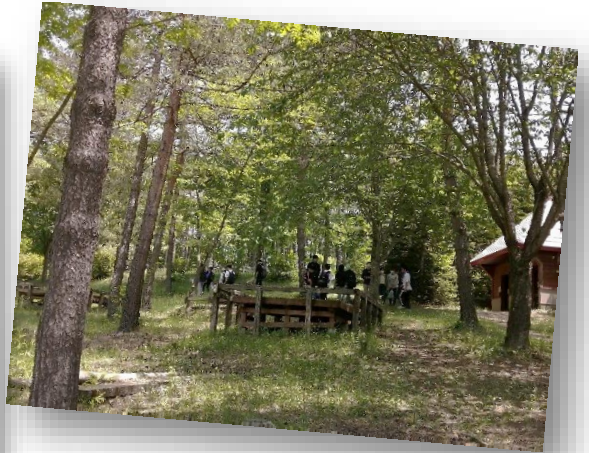

団体向けアクティビティ

ウォークラリー 外山森林公園バージョン

地図を手掛かりに公園内を散策しながら、数人のグループごとに設置してあるクイズを解いてまわるウォークラリー。レクレーションを兼ねながら親睦を深めることができます。友人の普段の生活では見られない別の一面が見られるかも。

年齢層・人数・時間など、フルオーダーで対応しますので、早めのご予約が必要となります。お気軽にお問い合わせください。

料金：一人 550円