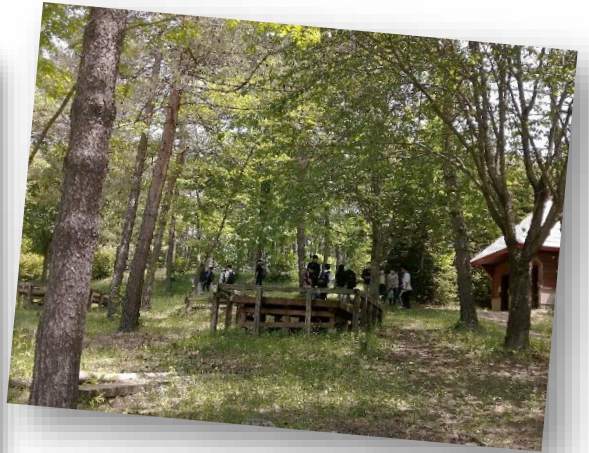

団体向けアクティビティ

ウォークラリー 外山森林公園バージョン

地図を手掛かりに公園内を散策しながら、数人のグループごとに設置してあるクイズを解いてまわるウォークラリー。レクレーションを兼ねながら親睦を深めることができます。友人の普段の生活では見られない別の一面が見られるかも。

年齢層・人数・時間など、フルオーダーで対応しますので、早めのご予約が必要となります。お気軽にお問い合わせください。

料金：一人 550 円